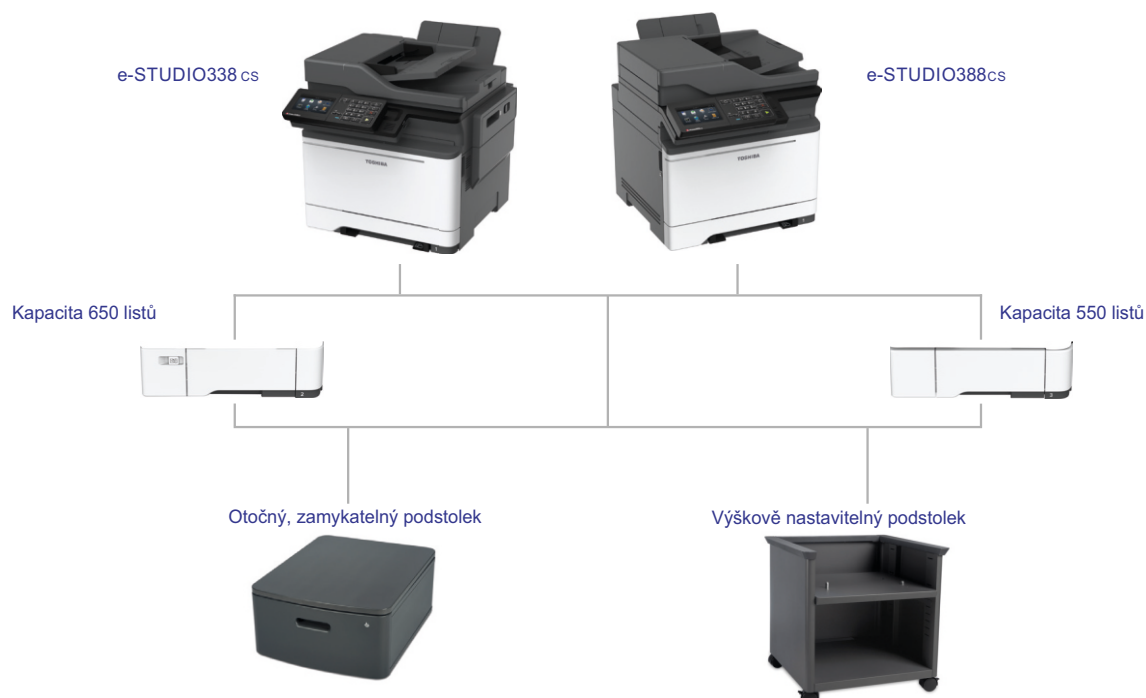

KONFIGURACE